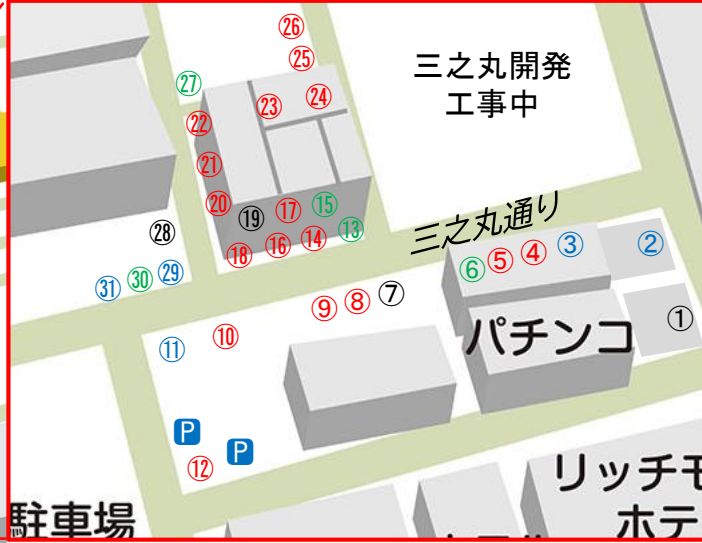

# 福山駅西案内地図

# 拡大地図

- P** 駐車場
- ♿** 公衆トイレ
- ☎** 公衆電話
- 〒** 郵便ポスト
- 🚬** 喫煙所

- |                       |                         |                   |                          |
|-----------------------|-------------------------|-------------------|--------------------------|
| ① 福山ウイング パチンコ&スロット    | ⑪ フローリストもん 三之丸店 花店      | ⑲ 尾道ラーメン 一丁       | ②⑦ 乃が美 はなれ 福山店           |
| ② ローソン 福山駅前店          | ⑫ LUONTO 自家製野菜&ナチュラルワイン | ⑳ 魚料理とおでん さち      | ③⑧ 美容室 サンローラン            |
| ③ DEEP                | ⑬ イロドリ矯正歯科              | ㉑ 大衆食堂 さんさん亭      | ④⑨ 宝諸歯科                  |
| ④ cafeBar Pleasure    | ⑭ ハタイズム ラーメン            | ㉒ 焼肉 ジャニー         | ⑤⑩ 佐々木内科糖尿病クリニック         |
| ⑤ 洋風居酒屋 バルクオーレ        | ⑮ ビューティー西平 アンドコリーヌ      | ㉓ お好み焼き 田吾        | ⑥⑪ はっけん 人材派遣             |
| ⑥ earth(アース)リンパケアルーム  | ⑯ 極とんラーメン               | ㉔ 炭火串焼き すえひろ      | ⑦⑫ アースファミリー 自然食品         |
| ⑦ 七田式教室               | ⑰ カプシコン カフェ             | ㉕ ほくしや 美          | ⑧⑬ 錦水園 お座敷ランチ、仕出し料理      |
| ⑧ 焼きとん すえひろ           | ⑱ 出雲そば 大黒屋              | ㉖ iPhone お直し本舗福山店 | ⑨⑭ KTC おおぞら高等学校          |
| ⑨ Liberta リベルタ イタリア料理 | ⑳ グランアシスト 駅前教室          | ㉗ オーサムペーカリー 三之丸店  | ⑩⑮ 穴吹不動産流通(株)福山店         |
| ⑩ FOREVER カフェ&オイスターバー | ㉑ ゴールデンケチャップ ナポリタン&居酒屋  | ㉘ MY KITT マイキット   | ⑪⑯ hair make of lock 美容室 |
|                       |                         |                   | ⑫⑰ 飲食                    |
|                       |                         |                   | ⑬⑱ 物販                    |
|                       |                         |                   | ⑭⑲ 理美容、エステ、マッサージ、医院      |
|                       |                         |                   | ⑮⑳ その他                   |