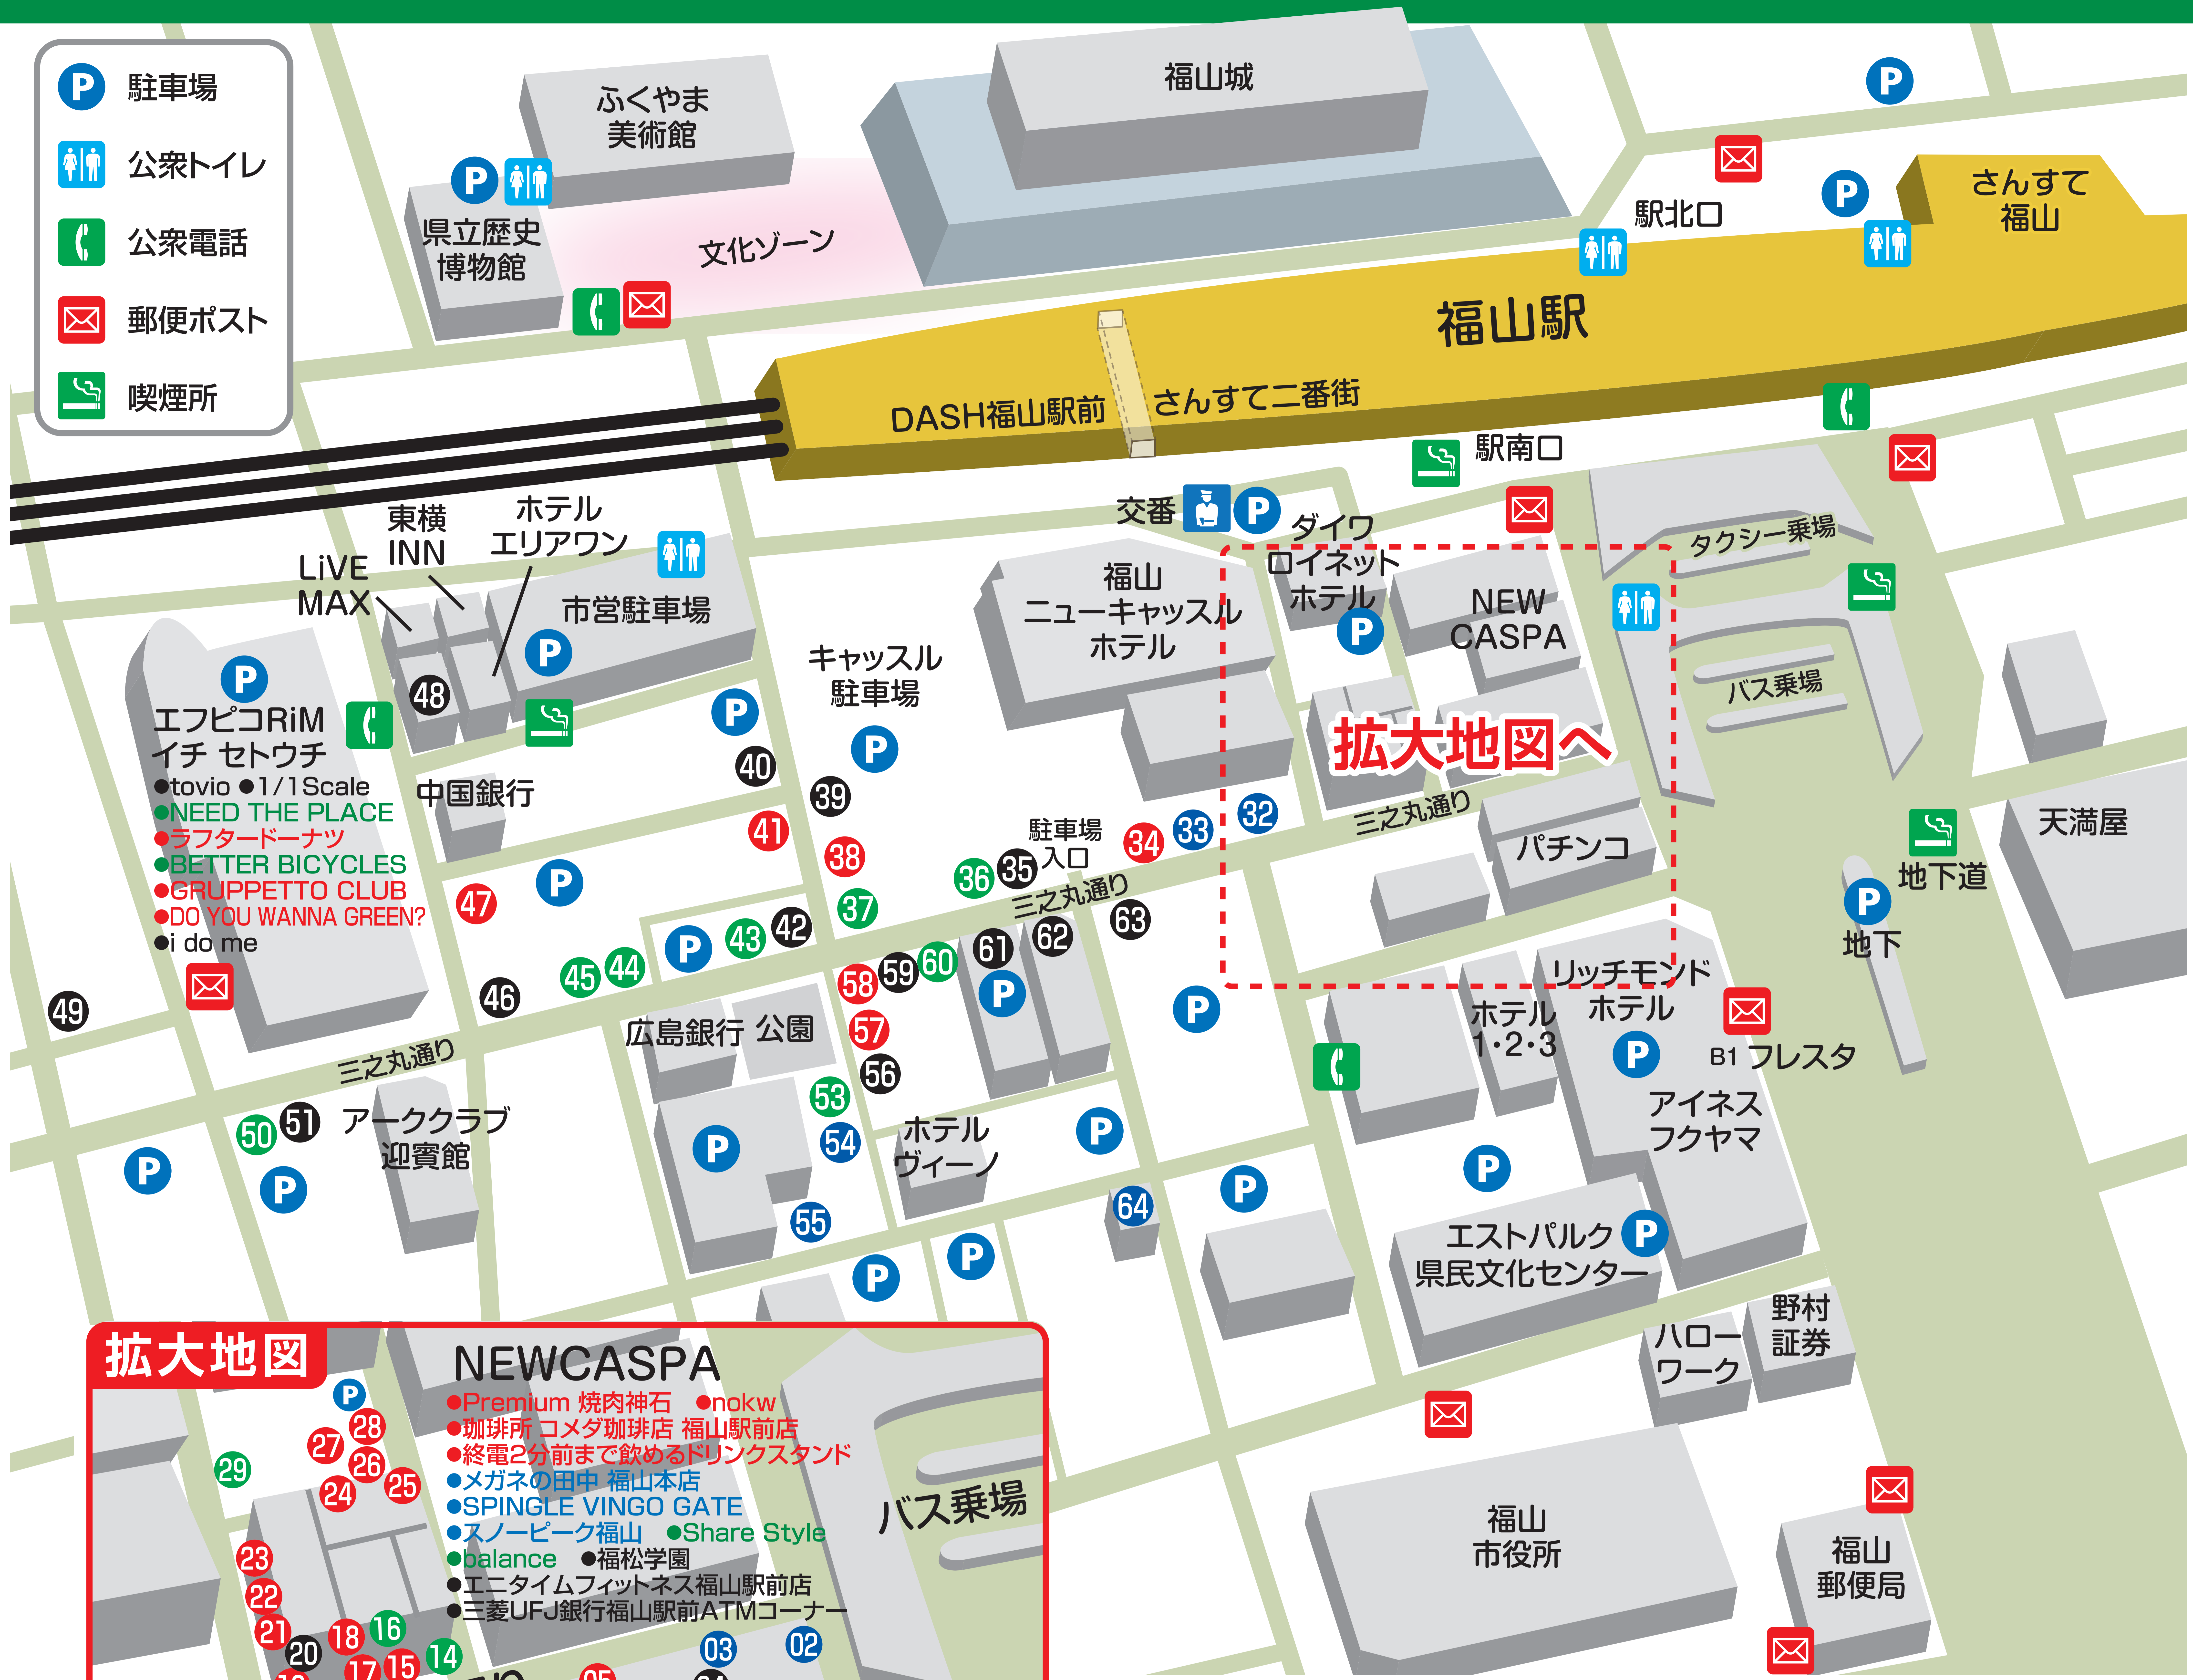

# 福山駅西案内地図

-  駐車場
-  公衆トイレ
-  公衆電話
-  郵便ポスト
-  喫煙所

- |                      |                          |                        |                             |                          |                     |
|----------------------|--------------------------|------------------------|-----------------------------|--------------------------|---------------------|
| 01 福山ウイング パチンコ&スロット  | 08 七田式教室                 | 15 ハタイズム ラーメン          | 22 尾道ラーメン 一丁                | 39 山下塾                   | 56 フィットネススタジオ ソレイユ  |
| 02 ローソン 福山駅前店        | 09 焼きとん すえひろ             | 16 ビューティー西平 アンドコリーヌ 2F | 23 魚料理とおでん さち               | 40 オリックス レンタカー           | 57 ラーメン さんいち        |
| 03 DEEP              | 10 Liberta リベルタ イタリア料理   | 17 極とんラーメン             | 24 大衆食堂 さんさん亭               | 41 なの花 讃岐うどん             | 58 お好み焼き 小林         |
| 04 福山cable ライブハウス 3F | 11 和牛焼肉 WAGYU SHICHIRAN  | 18 カプシコン カフェ 2F        | 25 焼肉 ジャーニー                 | 42 いちばん星                 | 59 トヨタ レンタカー        |
| 05 ロッキーズ ステーキハウス     | 12 FOREVER カフェ&オイスターバー   | 19 出雲そば 大黒屋            | 26 お好み焼き 田吾                 | 43 美容室 サンローラン            | 60 まきひら歯科クリニック      |
| 06 earthリンパケアルーム 2F  | 13 LUONTO 自家製野菜&ナチュラルワイン | 20 グランアシスト 福山駅前教室 2F   | 27 カラオケスナック Ji-BA ジーバ 3F    | 44 宝諸歯科                  | 61 テクニカルパーク 駐車場     |
| 07 ワイン食堂 Lature ラチュレ | 14 イロドリ矯正歯科              | 21 ゴールデンチャップ ナポリタン&居酒屋 | 28 炭火串焼き すえひろ               | 45 佐々木内科糖尿病クリニック 3F      | 62 田中学習会            |
|                      |                          |                        | 29 ほぐしや 美                   | 46 はっけん 人材派遣             | 63 タイムズ24 レンタカー 駐車場 |
|                      |                          |                        | 30 iPhone お直し本舗福山店          | 47 錦水園 お座敷ランチ 仕出し料理      | 64 菅波楽器             |
|                      |                          |                        | 31 MY KITT マイキット            | 48 KTC おおぞら高等学院          |                     |
|                      |                          |                        | 32 セブンイレブン 福山駅前店            | 49 穴吹不動産流通(株)福山店         |                     |
|                      |                          |                        | 33 小山美術                     | 50 hair make of lock 美容室 |                     |
|                      |                          |                        | 34 café-bar Cacharros カチャロス | 51 安藤ビル                  |                     |
|                      |                          |                        | 35 福山国際外国語学院                | 52                       |                     |
|                      |                          |                        | 36 本格派理容室 あかつき              | 53 クロロフィル福山美顔センター        |                     |
|                      |                          |                        | 37 ポッシュ 美容室                 | 54 てんぐ茶舗                 |                     |
|                      |                          |                        | 38 メゾンドシェフ ごはん オムライス        | 55 ミニカーギャラリー PIT ビット     |                     |